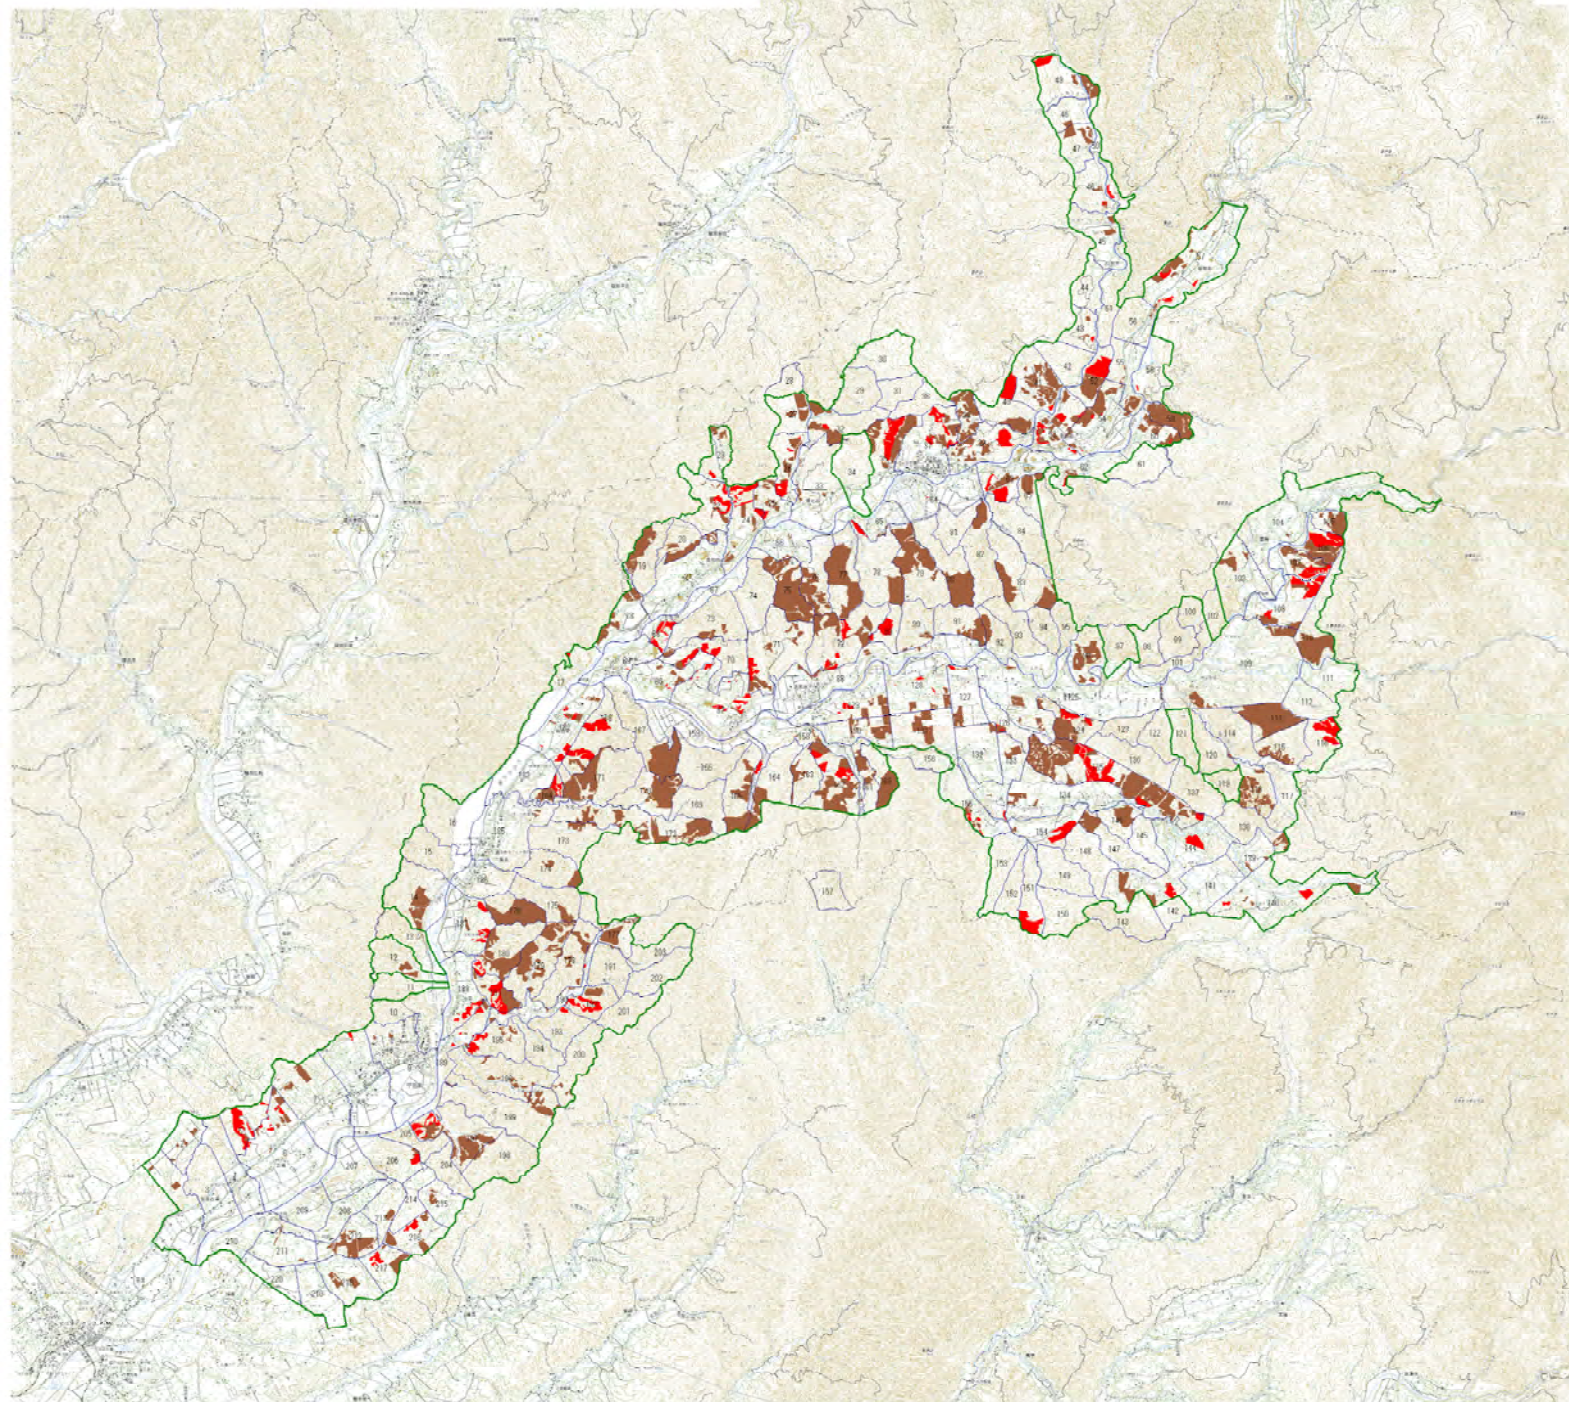

# 平取町 特定間伐等促進計画の区域及び事業実施箇所

-  林班区画
-  特定間伐等促進計画の区域
-  事業実施箇所(間伐)
-  事業実施箇所(造林)

1:50000